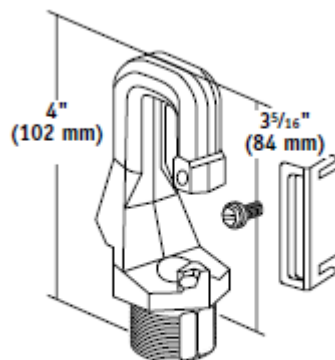

HOOKLOOP

Catalogo

HOOKLOOP

Accesorio de montaje para
campanas HID y LED de 3 1/4

HOOKLOOP

LX

Beneficios del Producto:

Lo ultimo en tecnología con un diseño funcional y sencillo de usar e instalar. Interfase de programación grafica portatil.